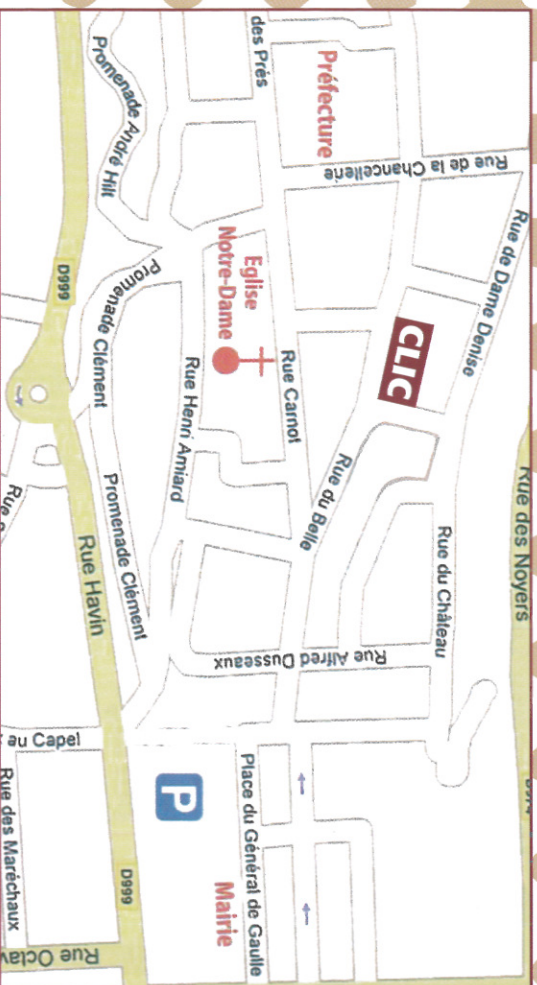

Clic

du pays Saint-Lois

40, rue du Belle - 50000 SAINT-LÔ

Mail : clicsaintlois@wanadoo.fr

Site internet : www.pays-saint-lois.fr

Entre la Mairie de Saint-lô et la Préfecture

Centre Local
d'Information et de Coordination